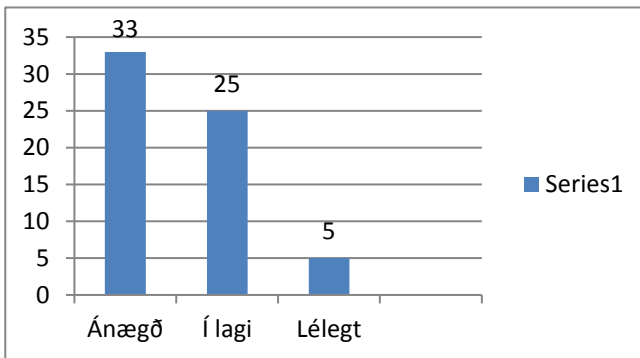

Foreldrakönnun nóvember 2014

Heimanám 8. - 10.

Hæfilegt	Of mikið	Of lítið	
24	0	1	

25

Mötuneytið

Ánægð	Í lagi	Lélegt	
33	25	5	

63

Notkun Mentor

Mikið	Lítið	Ekkert	
40	25	12	

77

Heimanám 1. - 4.

Hæfilegt	Of mikið	Of lítið	
23	1	5	

29

Heimanám 5. - 7.

Hæfilegt	Of mikið	Of lítið	
18	1	4	