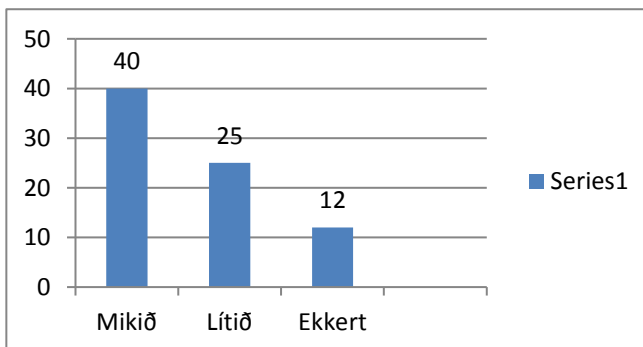

Foreldrakönnun nóvember 2014

Heimanám 8. - 10.

Hæfilegt	Of mikið	Of lítið	
24	0	1	

25

Mötuneytið

Ánægð	Í lagi	Lélegt	
33	25	5	

63

Notkun Mentor

Mikið	Lítið	Ekkert	
40	25	12	

77

Heimanám 1. - 4.

Hæfilegt	Of mikið	Of lítið	
23	1	5	

29

Heimanám 5. - 7.

Hæfilegt	Of mikið	Of lítið	
18	1	4	