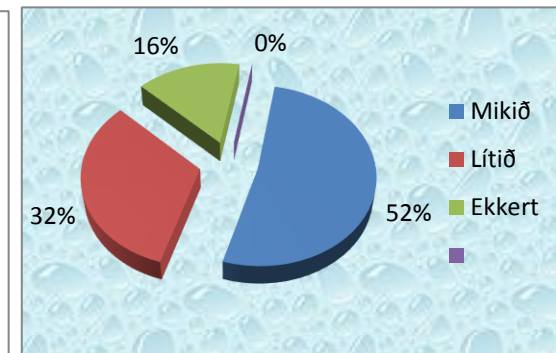

Foreldrakönnun nóvember 2014

Heimanám 8. - 10.

Hæfilegt	Of mikið	Of lítið	
24	0	1	

25

Mötuneytið

Ánægð	Í lagi	Lélegt	
33	25	5	

63

Notkun Mentor

Mikið	Lítið	Ekkert	
40	25	12	

77

Heimanám 1. - 4.

Hæfilegt	Of mikið	Of lítið	
23	1	5	

29

Heimanám 5. - 7.

Hæfilegt	Of mikið	Of lítið	
18	1	4	