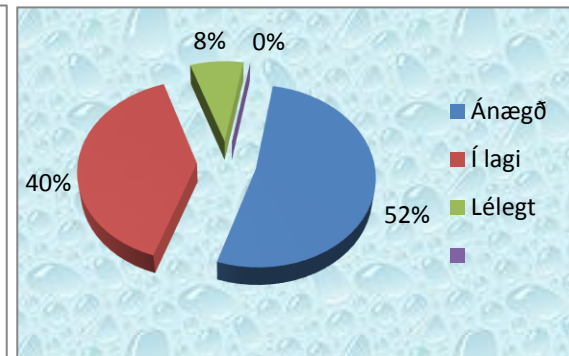

Foreldrakönnun nóvember 2014

Heimanám 8. - 10.

Hæfilegt	Of mikið	Of lítið	
24	0	1	

25

Mötuneytið

Ánægð	Í lagi	Lélegt	
33	25	5	

63

Notkun Mentor

Mikið	Lítið	Ekkert	
40	25	12	

77

Heimanám 1. - 4.

Hæfilegt	Of mikið	Of lítið	
23	1	5	

29

Heimanám 5. - 7.

Hæfilegt	Of mikið	Of lítið	
18	1	4	