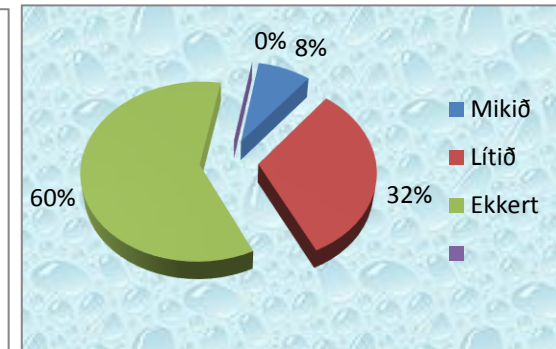

Foreldrakönnun nóvember 2014

Heimanám 8. - 10.

Hæfilegt	Of mikið	Of lítið	
7	0	0	

7

Mötuneytið

Ánægð	Í lagi	Lélegt	
21	5	0	

26

Notkun Mentor

Mikið	Lítið	Ekkert	
2	8	15	

25

Heimanám 1. - 4.

Hæfilegt	Of mikið	Of lítið	
11	0	0	

11

Heimanám 5. - 7.

Hæfilegt	Of mikið	Of lítið	
8	0	0	