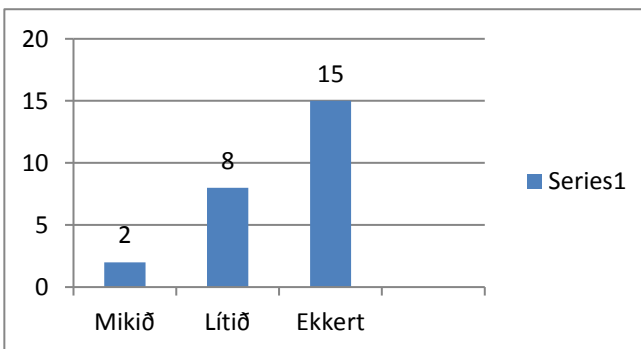

Foreldrakönnun nóvember 2014

Heimanám 8. - 10.

Hæfilegt	Of mikið	Of lítið	
7	0	0	

7

Mötuneytið

Ánægð	Í lagi	Lélegt	
21	5	0	

26

Notkun Mentor

Mikið	Lítið	Ekkert	
2	8	15	

25

Heimanám 1. - 4.

Hæfilegt	Of mikið	Of lítið	
11	0	0	

11

Heimanám 5. - 7.

Hæfilegt	Of mikið	Of lítið	
8	0	0	