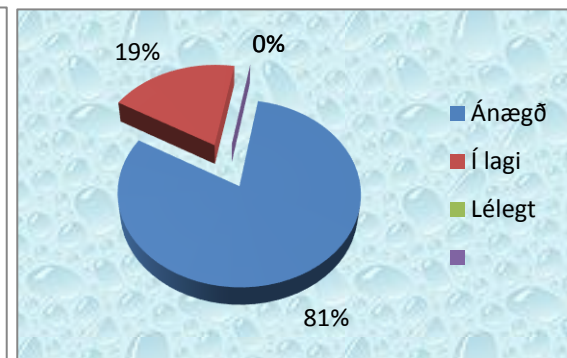

Foreldrakönnun nóvember 2014

Heimanám 8. - 10.

Hæfilegt	Of mikið	Of lítið	
7	0	0	

7

Mötuneytið

Ánægð	Í lagi	Lélegt	
21	5	0	

26

Notkun Mentor

Mikið	Lítið	Ekkert	
2	8	15	

25

Heimanám 1. - 4.

Hæfilegt	Of mikið	Of lítið	
11	0	0	

11

Heimanám 5. - 7.

Hæfilegt	Of mikið	Of lítið	
8	0	0	